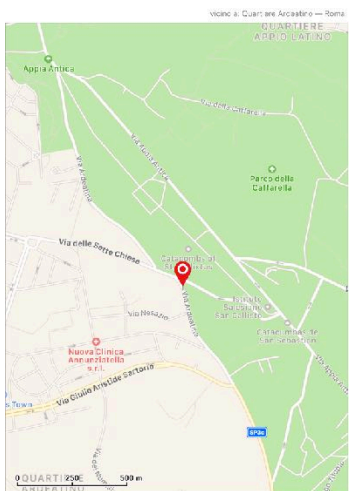

SCANSIONA IL QR CODE
PER ACCEDERE SUBITO ALL'INDIRIZZO
DEI POSTI SU GOOGLE MAPS

SEGRETERIA
VIA DI SAN GALLICANO 25/A

ALLOGGI

FRATERNA DOMUS, VIA SACROFANESE 25

ALLOGGI
FRATERNA DOMUS
VIA SACROFANESE 25

SANTA MARIA IN TRASTEVERE

PIAZZA DI SANTA MARIA IN TRASTEVERE

SANTA MARIA IN TRASTEVERE
PIAZZA S. MARIA IN TRASTEVERE

AUDITORIUM DEL MASSIMO

VIA MASSIMILIANO MASSIMO, 1

AUDITORIUM DEL MASSIMO
VIA MASSIMILIANO MASSIMO, 1

MEMORIALE DELL'ECCIDIO DELLE FOSSE ARDEATINE VIA ARDEATINA, 174

**MEMORIALE DELL'ECCIDIO DELLE
FOSSE ARDEATINE
VIA ARDEATINA, 174**