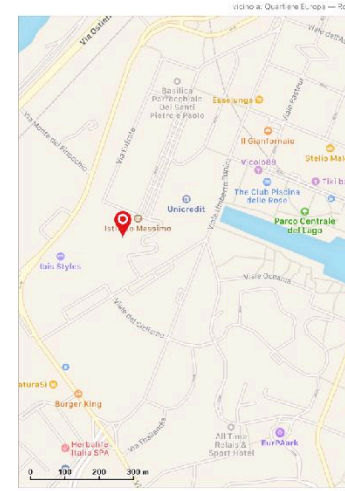

SCANSIONA IL QR CODE
PER ACCEDERE SUBITO ALL'INDIRIZZO
DEI POSTI SU GOOGLE MAPS

SEGRETERIA
VIA DI SAN GALLICANO 25/A

ALLOGGI

FRATERNA DOMUS, VIA SACROFANESE 25

ALLOGGI
FRATERNA DOMUS
VIA SACROFANESE 25

SANTA MARIA IN TRASTEVERE

PIAZZA DI SANTA MARIA IN TRASTEVERE

SANTA MARIA IN TRASTEVERE
PIAZZA S. MARIA IN TRASTEVERE

AUDITORIUM DEL MASSIMO

VIA MASSIMILIANO MASSIMO, 1

AUDITORIUM DEL MASSIMO
VIA MASSIMILIANO MASSIMO, 1

MEMORIALE DELL'ECCIDIO DELLE FOSSE ARDEATINE VIA ARDEATINA, 174

**MEMORIALE DELL'ECCIDIO DELLE
FOSSE ARDEATINE
VIA ARDEATINA, 174**