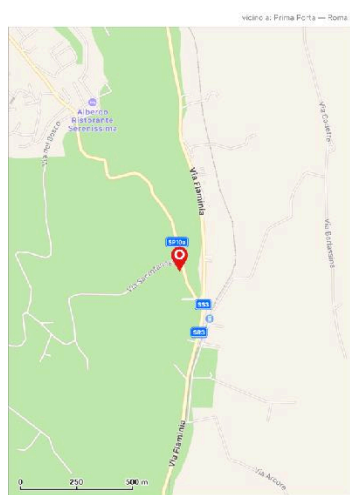

13.00 **PRANZO AL SACCO**
LAGHETTO DELL'EUR

15.00 **VISITE STORICO-CULTURALI IN GRUPPI**

21.00 **FESTA**
PIAZZA DI S. MARIA IN TRASTEVERE

LUOGHI

SEGRETERIA

VIA DI S. GALLICANO, 25/A

SCARICA SUL TUO CELLULARE
UN'APPLICAZIONE QUALSIASI PER
LEGGERE I QR CODE

SCANSIONA IL QR CODE
PER ACCEDERE SUBITO ALL'INDIRIZZO
DEI POSTI SU GOOGLE MAPS

SEGRETERIA
VIA DI SAN GALLICANO 25/A

ALLOGGI

FRATERNA DOMUS, VIA SACROFANESE 25

ALLOGGI
FRATERNA DOMUS
VIA SACROFANESE 25

SANTA MARIA IN TRASTEVERE

PIAZZA DI SANTA MARIA IN TRASTEVERE

SANTA MARIA IN TRASTEVERE
PIAZZA S. MARIA IN TRASTEVERE

AUDITORIUM DEL MASSIMO

VIA MASSIMILIANO MASSIMO, 1

AUDITORIUM DEL MASSIMO
VIA MASSIMILIANO MASSIMO, 1

MEMORIALE DELL'ECCIDIO DELLE FOSSE ARDEATINE VIA ARDEATINA, 174