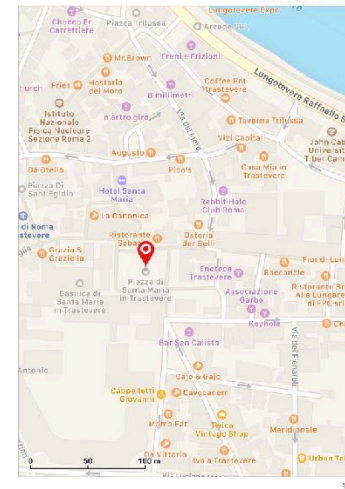

SCANSIONA IL QR CODE
PER ACCEDERE SUBITO ALL'INDIRIZZO
DEI POSTI SU GOOGLE MAPS

SEGRETERIA
VIA DI SAN GALLICANO 25/A

ALLOGGI

FRATERNA DOMUS, VIA SACROFANESE 25

ALLOGGI
FRATERNA DOMUS
VIA SACROFANESE 25

SANTA MARIA IN TRASTEVERE

PIAZZA DI SANTA MARIA IN TRASTEVERE

SANTA MARIA IN TRASTEVERE
PIAZZA S. MARIA IN TRASTEVERE

AUDITORIUM DEL MASSIMO

VIA MASSIMILIANO MASSIMO, 1

AUDITORIUM DEL MASSIMO
VIA MASSIMILIANO MASSIMO, 1

MEMORIALE DELL'ECCIDIO DELLE FOSSE ARDEATINE VIA ARDEATINA, 174